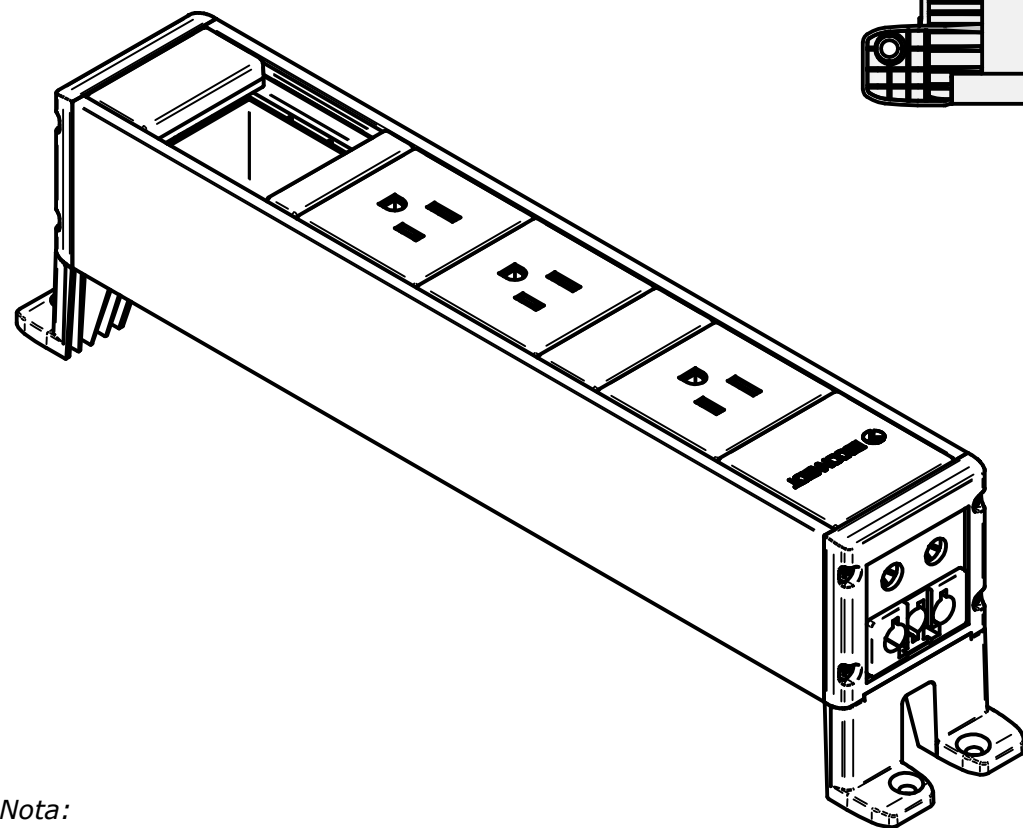

toma de tierra

Nota:

		IBCONNECT	
		Pol. Ind. El Escopar, Nº 5 - 31350 - Peralta (Navarra) - España / Tel. : 948 753282 / Fax : 948 751 462 e-mail : dmolviedro@ib-connect.com	
Dibujado	Mikel		Observaciones
Fecha	16 - 12 - 2011	Revisión nº	
Cliente			
ESCALA			32102001A1 3TAB-HUECO.dft
Nº P.:			
N.Ar.:32102001A1 3TAB-HUECO.dft			